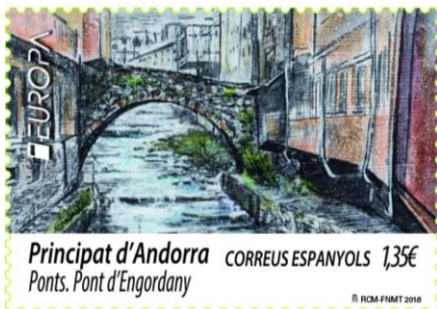

## Uno de nuestros sellos aún puede estar entre los mejores de la serie 'Europa 2018'

Nuestro sello del Puente de la Maza, en San Vicente de la Barquera (Cantabria) y el dedicado al Pont d'Engordany (Andorra), optan a convertirse en el mejor de la serie 'Europa 2018'. Podéis votar vuestro favorito hasta el próximo 9 de septiembre.

Para la presente edición del certámen de PostEurop, cuyos protagonistas son los puentes, Correos ha presentado una emisión dedicada al **Puente de la Maza**, en **San Vicente de la Barquera** (Cantabria), que está impreso en offset más troquelado en papel engomado. Su tarifa tiene un valor postal B y su tirada es de 210.000 ejemplares.

También participamos con un sello dedicado al puente **Pont d'Engordany**, situado en el Principado de Andorra, con impresión en offset más polvo de piedra, y en papel engomado. Su valor postal es de 1,35€ y su tirada es de 70.000 unidades.